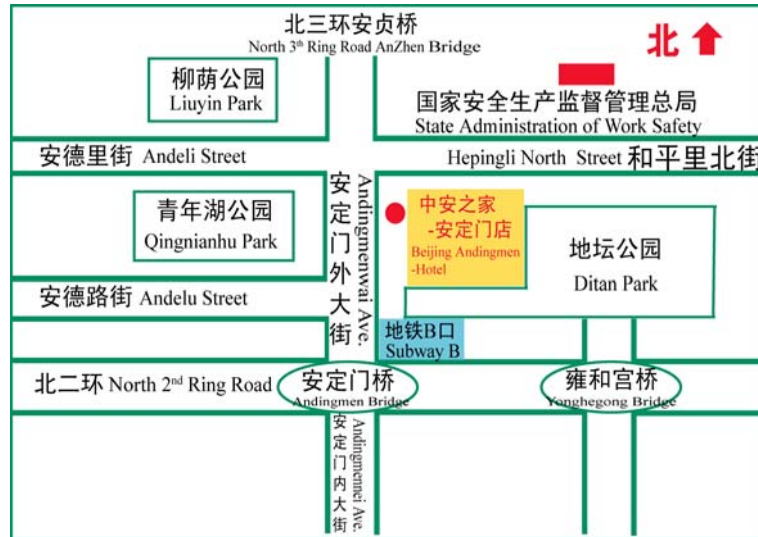

“中安之家”北京安定门店

地址：北京市东城区安定门外大街 168 号（地坛体育馆西门内）

电话：010-64279933

网址：http://www.zainn.com/ydzx/htlinfo.aspx?htl_cd=001&htlcd=001

附近标志建筑：地坛体育馆西门、地坛公园西门、国家安全生产监督管理总局、煤炭工业协会、皇城国际

交通线路：公交车 104、108、113、119、124、125、18、358、407、758、803、858 路的“地坛西门站”。

地铁：安定门站地铁 2 号线 B 出口往北步行 10 分钟。

北京站：距离 8 公里，出租车（车程约 15 分钟，大致费用 20 元），公交车（104、104 快、特 2 路、地铁 2 号线 B 出口往北）

西客站：距离 15 公里，出租车（车程约 30 分钟，大致费用 40 元），公交车（特 2 路）

首都机场：距离 25 公里，出租车（车程约 40 分钟，大致费用 60 元），机场快轨（25 元/人，到东直门换地铁 2 号线“安定门站”B 出口往北）。

住宿建议：

“中安之家”北京安定门店：愿意在此住宿的企业家请尽快与酒店前台直接联系，作为“绿色商道中心”的参会人员，能够以协议价格预订住房（标准间 220 元/天，大床房 230 元/天）。订房热线：010-64279933